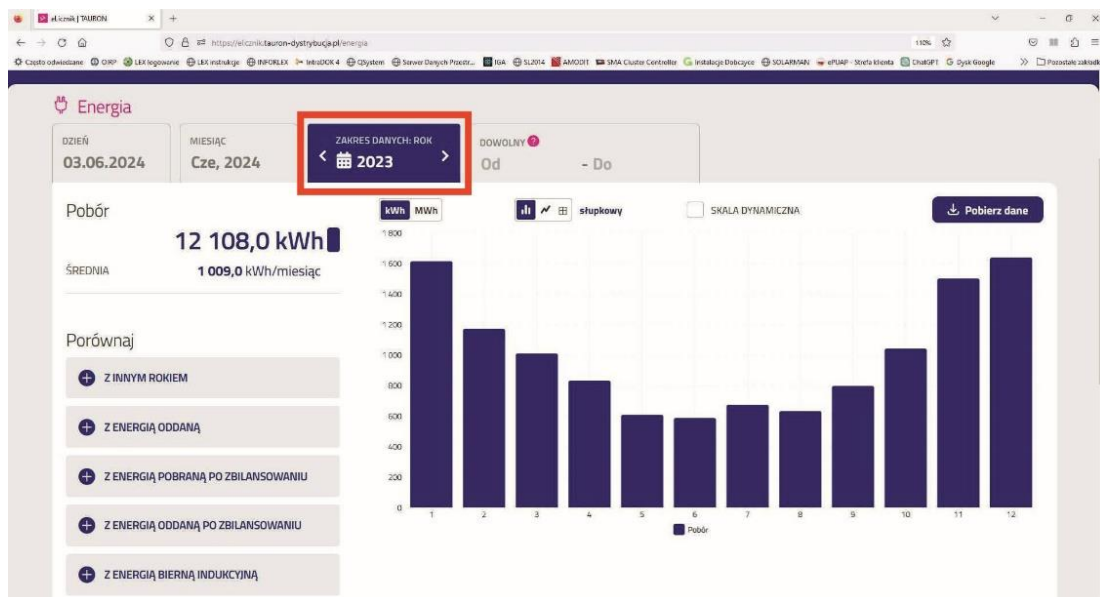

W celu pobrania danych z aplikacji e-licznik <https://elicznik.tauron-dystrybcja.pl/> należy wybrać zakładkę energia,

następnie zakres danych rok 2023

i porównaj z energią oddaną

Wybrać prezentację danych wykres słupkowy i zapisać zrzut z ekranu,

następnie wybrać prezentację danych tabelka i zapisać zrzut z ekranu.

Wykres: Tabela

MIESIĄC	POBÓR	ODDANIE
1	1 615,000	106,000
2	1 171,000	238,000
3	1 010,000	828,000
4	832,000	1 041,000
5	608,000	1 687,000
6	587,000	1 632,000
7	674,000	1 699,000
8	632,000	1 502,000
9	797,000	1 014,000
10	1 042,000	623,000
11	1 501,000	164,000
12	1 639,000	77,000