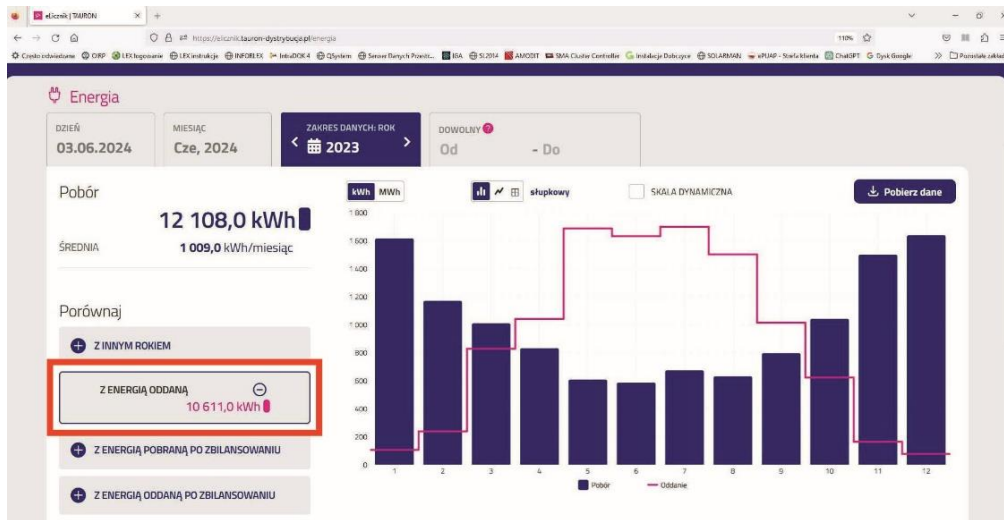

W celu pobrania danych z aplikacji e-licznik <https://elicznik.tauron-dystrybcja.pl/> należy wybrać zakładkę energia,

następnie zakres danych rok 2023

i porównaj z energią oddaną

Wybrać prezentację danych wykres słupkowy i zapisać zrzut z ekranu,

następnie wybrać prezentację danych tabelka i zapisać zrzut z ekranu.

Wykres: Tabela

MIESIĄC	POBÓR	ODDANIE
1	1 615,000	106,000
2	1 171,000	238,000
3	1 010,000	828,000
4	832,000	1 041,000
5	608,000	1 687,000
6	587,000	1 632,000
7	674,000	1 699,000
8	632,000	1 502,000
9	797,000	1 014,000
10	1 042,000	623,000
11	1 501,000	164,000
12	1 639,000	77,000