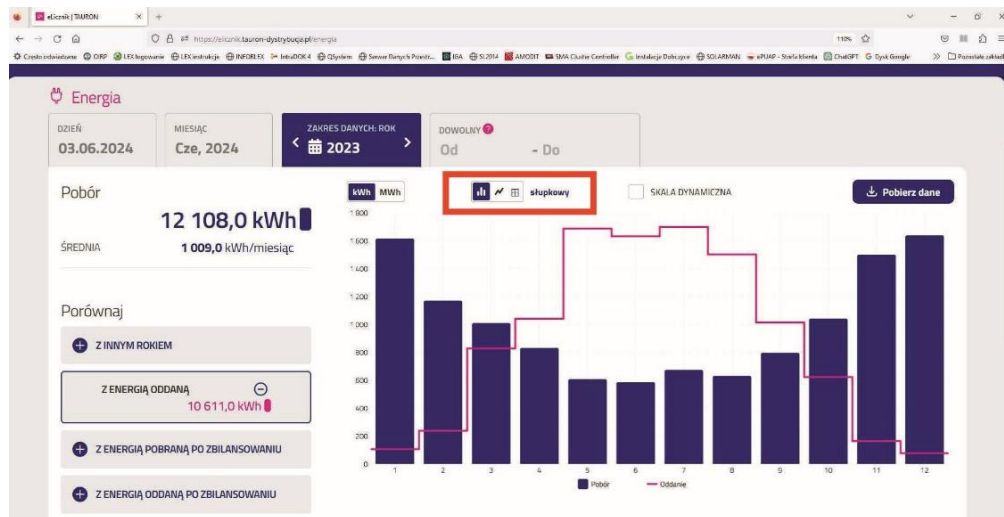

W celu pobrania danych z aplikacji e-licznik <https://elicznik.tauron-dystrybcja.pl/> należy wybrać zakładkę energia,

następnie zakres danych rok 2023

i porównaj z energią oddaną

Wybrać prezentację danych wykres słupkowy i zapisać zrzut z ekranu,

następnie wybrać prezentację danych tabelka i zapisać zrzut z ekranu.

Wykres: Tabela

MIESIĄC	POBÓR	ODDANIE
1	1 615,000	106,000
2	1 171,000	238,000
3	1 010,000	828,000
4	832,000	1 041,000
5	608,000	1 687,000
6	587,000	1 632,000
7	674,000	1 699,000
8	632,000	1 502,000
9	797,000	1 014,000
10	1 042,000	623,000
11	1 501,000	164,000
12	1 639,000	77,000