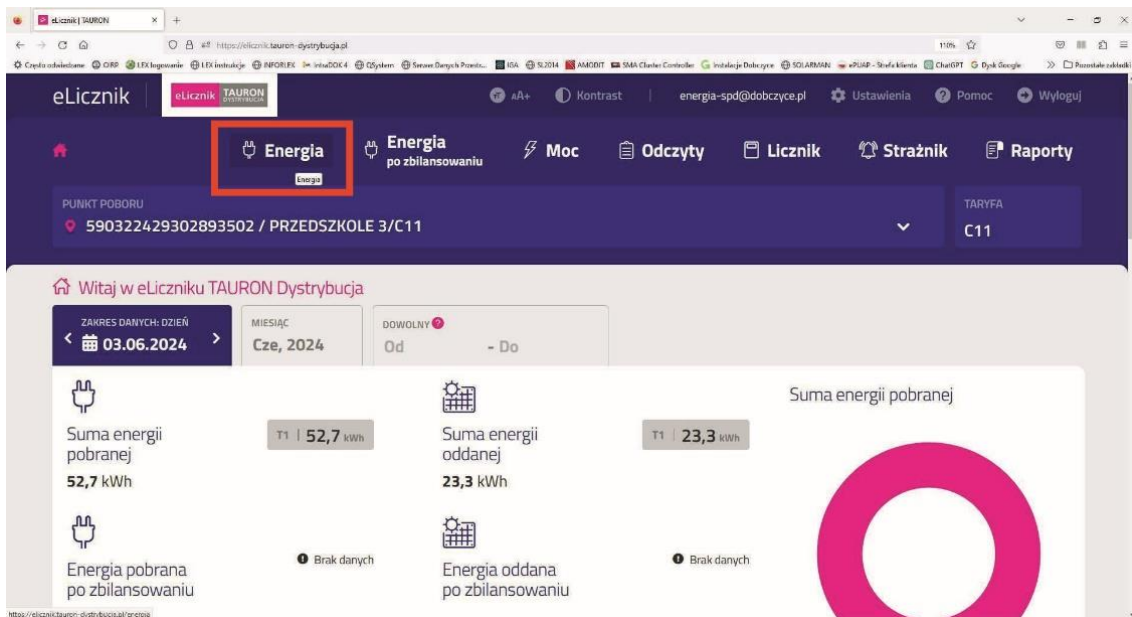

W celu pobrania danych z aplikacji e-licznik <https://elicznik.tauron-dystrybcja.pl/> należy wybrać zakładkę energia,

następnie zakres danych rok 2023

i porównaj z energią oddaną

Wybrać prezentację danych wykres słupkowy i zapisać zrzut z ekranu,

następnie wybrać prezentację danych tabelka i zapisać zrzut z ekranu.

Wykres: Tabela

MIESIĄC	POBÓR	ODDANIE
1	1 615,000	106,000
2	1 171,000	238,000
3	1 010,000	828,000
4	832,000	1 041,000
5	608,000	1 687,000
6	587,000	1 632,000
7	674,000	1 699,000
8	632,000	1 502,000
9	797,000	1 014,000
10	1 042,000	623,000
11	1 501,000	164,000
12	1 639,000	77,000